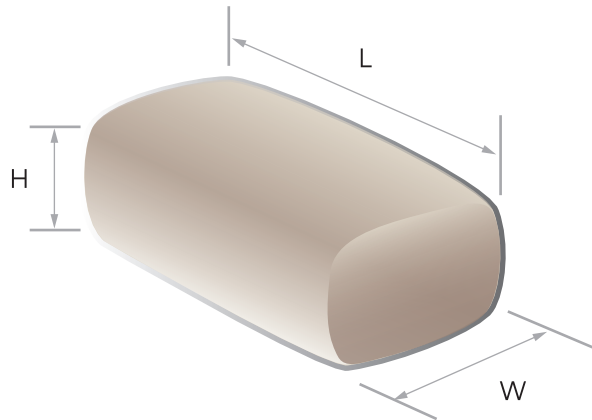

# ASM440A Nigiri Maker

Forming roller variation / rice ball size list

## Regular type

	SS 48	S 48	M 48	L 48
L	55 mm	55 mm	55 mm	56 mm
W	24 mm	24 mm	26 mm	26 mm
H	22 mm	24 mm	26 mm	26 mm
Weight	18 g (17 ~19 g)	20 g (19 ~21 g)	22 g (21 ~23 g)	24 g (23 ~25 g)

## Special type / Front spacer 42c is necessary

	SS 42	S 42	M 42	L 42
L	48 mm	49 mm	49 mm	49 mm
W	22 mm	24 mm	25 mm	25 mm
H	20 mm	21 mm	22 mm	24 mm
Weight	12 g (11 ~13 g)	14 g (13 ~15 g)	16 g (15 ~17 g)	18 g (17 ~19 g)